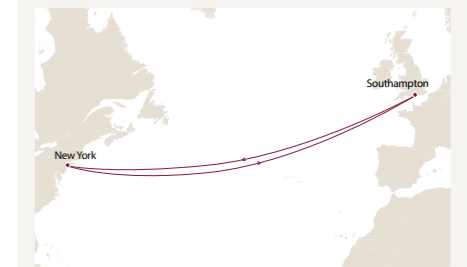

## Travesías Transatlánticas 2023

Atravesar el océano Atlántico a bordo del Queen Mary 2 es sin duda una experiencia única en la vida.

A bordo disfrutará de la elegancia y el confort que caracteriza nuestro buque insignia. Navegue más allá de sus expectativas y viva el romanticismo atemporal de su llegada a Nueva York.

Además dispone de cruceros temáticos para completar y enriquecer su viaje con experiencias únicas.

Nueva York, EE.UU

**QUEEN MARY 2**  
Transatlántico | 8 días

Desde Southampton a Nueva York  
Salidas de Abril a Diciembre 2023

desde 992€

**QUEEN MARY 2**  
Transatlántico | 8 días

Desde Nueva York a Southampton  
Salidas de Abril a Diciembre 2023

desde 1.062€

**QUEEN MARY 2**  
Transatlántico ida y vuelta | 15 días

Ida y vuelta desde Southampton  
o Nueva York.  
Salidas de Abril a Diciembre 2023